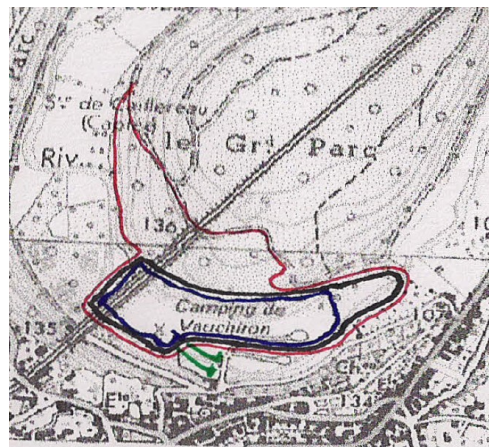

Cross du MACC

Dimanche

22 Novembre 2015

Camping de Vauchiron à Lusignan

Le parcours :

Départ	150 m
Arrivée	150 m
Petite Boucle	860 m
Moyenne Boucle	1120 m
Grande Boucle	2010 m

Les horaires :

13 h 15	Cross court (F+M) et Cadets (filles et Garçons)	1 MB + 1 GB + DA	3430 m
13 h 40	Minimes Filles et Garçons	1 GB + DA	2310 m
14 h 00	Benjamins	1 PB + 1MB + DA	2280 m
14 h 20	Benjamines	1 PB + 1MB + DA	2280 m
14 h 40	Cross Long		
	* Juniors, Espoirs, Seniors, Vétérans (Féminins)	1 MG + 2 GB + DA	5440 m
	*Juniors (masculins)	1 MG + 2 GB + DA	5440 m
	* Espoirs, Seniors, Vétérans (Masculins)	1 MG + 3 GB + DA	7450 m
15 h 30	Pré poussines	1 PB + DA	1160 m
15 h 40	Pré poussins	1 PB + DA	1160 m
15 h 50	Poussines	1 MB + DA	1420 m
16 h 05	Poussins	1 MB + DA	1420 m